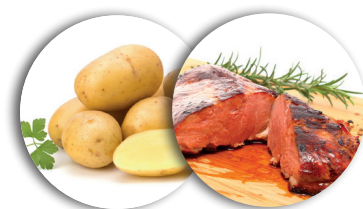

RECETTE & QUALITÉ

Recette élaborée par des **nutritionnistes vétérinaires**

Fabriqué en **Belgique**

Nourriture **high premium sans céréale**
et à base de protéines de haute qualité

Appétence supérieure, contient
54% de viande

Prend soin de la **digestion** de votre
compagnon et de sa mobilité

Réduit l'apparition de tartre en forçant le
chien à croquer pour garder une bonne
hygiène bucco-dentaire

Dimensions convenant idéalement à
toutes les races

Prend soin de la peau de votre animal
pour garder une **peau saine** et un
pelage brillant... Et encore bien plus...